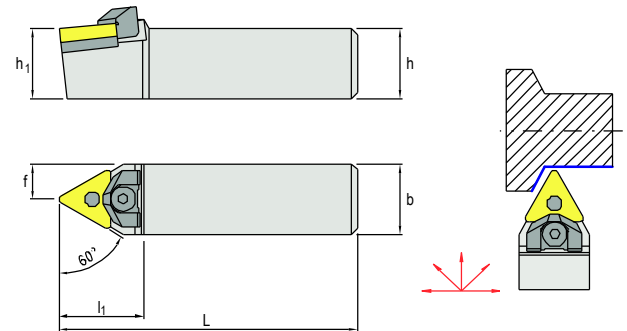

Kod Code Bezeichnung	Ölçüler Dimensions Abmessungen					Uç Tipi Insert Type Plattentype	Altlık Anvil Unterlage	Baskı Pabucu Clamp Klemme	Baskı Vidası Clamp Screw Klemmschraube	Pim Pin Stift	
	h h ₁	b	L	l ₁	f						
MTNRL	20 20 K16T	20	20	125	31	10	TNM...1604	170.3.852	170.3.820	MTJN 16 M5 BV	170.3.847
	25 25 M16T	25	25	150	31	12.5					
	32 25 P16T	32	25	170	31	12.5					
	25 25 M22T	25	25	150	31	12.5	TNM...2204	170.3.856	170.3.821	MTJN 22 M6 BV	170.3.836
	32 25 P22T	32	25	170	35	12.5					
	32 32 P22T	32	32	170	35	16					

Kod Code Bezeichnung	Ölçüler Dimensions Abmessungen					Uç Tipi Insert Type Plattentype	Altlık Anvil Unterlage	Baskı Pabucu Clamp Klemme	Baskı Vidası Clamp Screw Klemmschraube	Pim Pin Stift	
	h h ₁	b	L	l ₁	f						
MTENN	25 25 M16T	25	25	150	31	12.5	TNM...1604	170.3.852	170.3.820	MTJN 16 M5 BV	170.3.847
	32 25 P16T	32	25	170	35	12.5					
	25 25 M22T	25	25	150	31	12.5	TNM...2204	170.3.856	170.3.821	MTJN 22 M6 BV	170.3.836
	32 25 P22T	32	25	170	35	12.5					